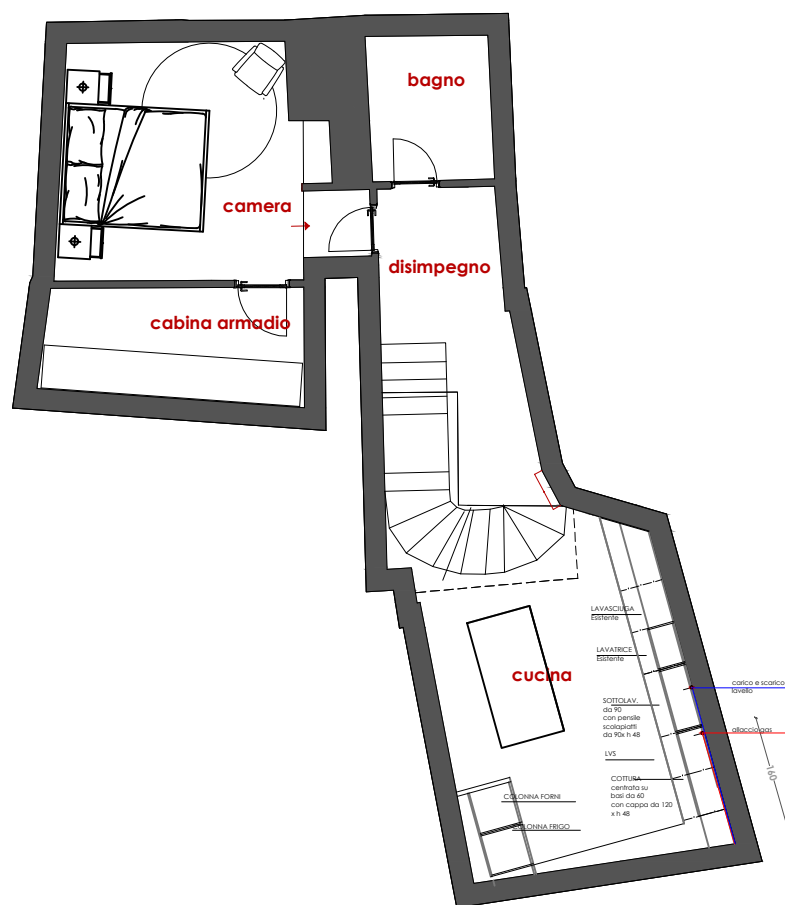

# CHIASSO DEL BUCO PIANO -1

## pianta arredata mq 43,36

project :

**COSMOSTUDIO**  
architecture, design & communication  
www.cosmostudio.it

progetto : Costanza Landi  
+39 3939307662  
costanza@cosmostudio.it  
Via A. Saffi 21 Firenze -  
progettazione@cosmostudio.it  
-www.cosmostudio.it-